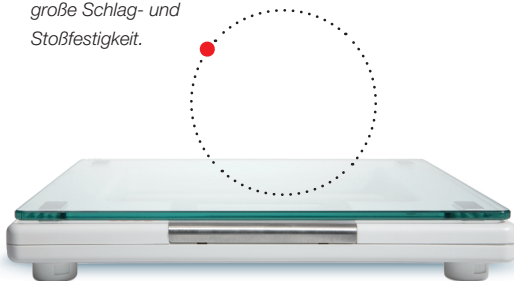

seca aura 807:

Sie gibt ein schönes Bild ab.

Schauen Sie auf das Design: Die LCD-Anzeige ist nicht einfach nur eine LCD-Anzeige, sondern noch zusätzlich mit einem Rahmen aus gebürstetem Edelstahl versehen. Eins von vielen Details, die für die Klasse der seca aura 807 sprechen.

Sie gibt ein wertvolles Bild ab.

Sie sieht nicht nur ein bisschen aus wie ein Bilderrahmen, sie ist auch genau die richtige Basis für einen kunstvollen Auftritt: Mit ihrer extrem flachen Wiegeplattform aus Einscheiben-Sicherheitsglas, ihrer extrem flachen Basis aus hochwertigem Kunststoff und den vier eleganten Kraftaufnehmern aus gebürstetem Edelstahl. All das macht sie zu genau der richtigen Waage für Menschen, die ein Gespür für das besonders Schöne haben.

Sie gibt ein zeitloses Bild ab.

Die Eleganz des Designs macht ihrem Namen „aura“ alle Ehre. Was die 29 Millimeter großen LCD-Ziffern, eingeraht von gebürstetem Edelstahl, noch zusätzlich unterstreichen. Und seien Sie unbesorgt, die Glasplatte kann sich an nichts stoßen, denn sie ist extra etwas kleiner als der Rahmen darunter. Doch das Beste sieht man nicht von oben, sondern nur von der Seite: Den extrem flachen Korpus mit seinen fußfreundlichen abgerundeten Kanten.

Sicherheitsglas für große Schlag- und Stoßfestigkeit.

Extra großes Display mit Rahmen aus gebürstetem Edelstahl.

seca aura 807

Technische Daten

- Tragkraft: 150 kg
- Teilung: 100 g
- Maße (BxHxT):
310 x 37 x 310 mm
- Eigengewicht: 1,9 kg
- Funktionen: Step-Off, Auto-HOLD, Abschaltautomatik
- Im Lieferumfang enthalten:
4 AAA Batterien, 4 Ausgleichsfüße für Teppichböden