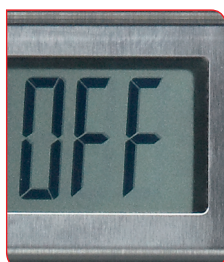

Sie gibt ein wertvolles Bild ab.

Sie sieht nicht nur ein bisschen aus wie ein Bilderrahmen, sie ist auch genau die richtige Basis für einen kunstvollen Auftritt: Mit ihrer extrem flachen Wiegeplattform aus Einscheiben-Sicherheitsglas, ihrer extrem flachen Basis aus hochwertigem Kunststoff und den vier eleganten Kraftaufnehmern aus gebürstetem Edelstahl. All das macht sie zu genau der richtigen Waage für Menschen, die ein Gespür für das besonders Schöne haben.

Sie gibt ein zeitloses Bild ab.

Die Eleganz des Designs macht ihrem Namen „aura“ alle Ehre. Was die 29 Millimeter großen LCD-Ziffern, eingeraht von gebürstetem Edelstahl, noch zusätzlich unterstreichen. Und seien Sie unbesorgt, die Glasplatte kann sich an nichts stoßen, denn sie ist extra etwas kleiner als der Rahmen darunter. Doch das Beste sieht man nicht von oben, sondern nur von der Seite: Den extrem flachen Korpus mit seinen fußfreundlichen abgerundeten Kanten.

Sicherheitsglas für große Schlag- und Stoßfestigkeit.

Extra großes Display mit Rahmen aus gebürstetem Edelstahl.

seca aura 807

Technische Daten

- Tragkraft: 150 kg
- Teilung: 100 g
- Maße (BxHxT):
310 x 37 x 310 mm
- Eigengewicht: 1,9 kg
- Funktionen: Step-Off, Auto-HOLD, Abschaltautomatik
- Im Lieferumfang enthalten:
4 AAA Batterien, 4 Ausgleichsfüße für Teppichböden