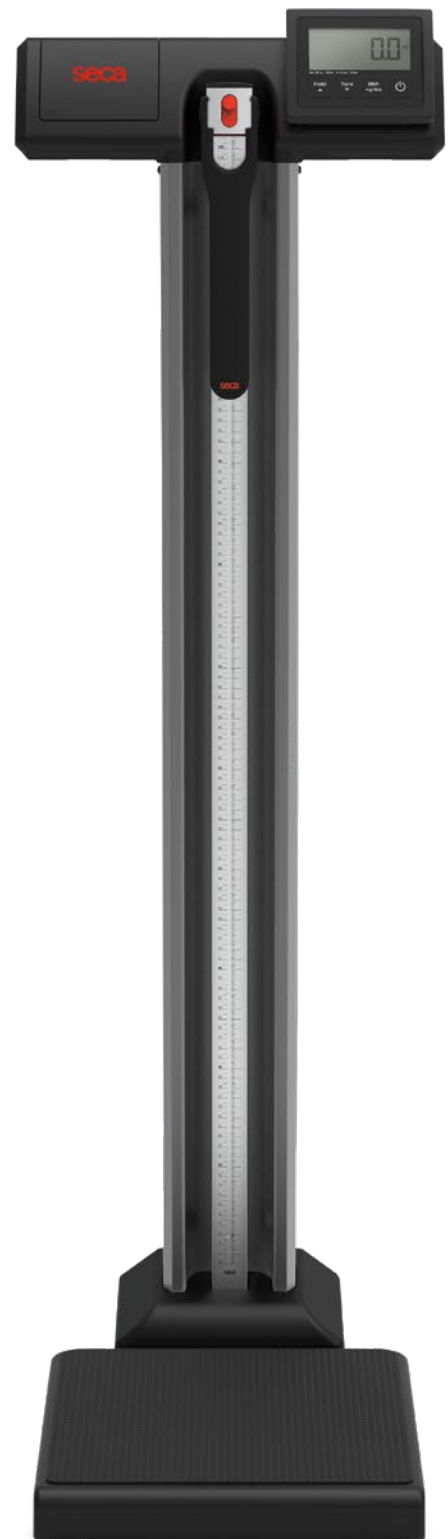

seca

Präzision für die Gesundheit

seca 777

Säulenwaage mit Messstab für Fitness- studios

- Ultra-robuste Wiegetechnologie für jahrelangen Einsatz
- Kippsichere Plattform aus Metall für höchste Präzision
- Rutschfeste und abwaschbare Gummiauflage für sicheres Wiegen
- 250 kg Kapazität mit einer präzisen 100 g Teilung
- Messstab mit großem Messbereich: 10 bis 230 cm
- Stromversorgung: Batterien oder optionales Netzgerät

Die neue Instanz in Deiner Umkleide

Mit der seca 777 machst Du das Trainingserlebnis perfekt und stellst schon in der Umkleide klar, dass Dein Studio keine halben Sachen macht. Die stylische Säulenwaage bietet eine kippssichere Stahlplattform für äußerste Präzision und meistert dank ihrer Robustheit problemlos jahrelange Schwerstarbeit. Mit dem ausziehbaren Messstab kannst Du zudem in Sekunden die Körpergröße bestimmen.

Waage

Tragkraft	250 kg
Teilung	100 g
Maße (BxHxT)	410 × 1.356 × 576 mm
Maße Plattform (BxHxT)	350 × 59 × 418 mm
Eigengewicht	13 kg
Stromversorgung	Batterien, Netzgerät (optional)
Funktionen	TARA, HOLD, BMI
Schnittstellen	USB
Zubehör	+ Netzgerät 401

Teleskop-Messstab

Messbereich	10 – 230 cm
Teilung Messbereich	1 mm

seca gmbh & co. KG
Hammer Steindamm 3- 25
22089 Hamburg

secaTRU.com
✉ info@seca.com
☎ +49 (0) 800200005